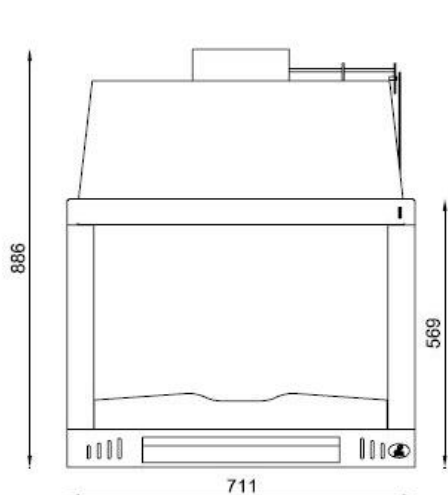

BH-170 / BH-170 P

Babacoa Hogar 70 cm.

INCLUYE	EQUIPAMIENTO
<ul style="list-style-type: none">• Guante.• Parrilla Barbacoa Inoxidable. (570:430) x 400 mm.	<ul style="list-style-type: none">• Equipo con Parrilla de fundición.• Cajón Cenicero Extraíble.• Regulación de Aire Primario.• Pintura anticalórica de color NEGRO: 800°C.• Salida de humos superior macho de 200 mm.• Válvula cortatiros.• Combustible: Leña.• Deflector Desmontable.• Boca de entrada Leña: 610 x 435mm.• Profundidad Cámara: 450 mm.• Medidas Encastre: 886 x 668 x 474 mm. (HxAxF)• Medidas Frontal: 569 x 711 mm. (Alto / Ancho).• Peso: 58 kg.
ACCESORIOS / COMPLEMENTOS	
<ul style="list-style-type: none">• Bote de Spray Pintura Anticalórica 800°C, 375 ml. Color Negro.• Manguito antigoteo de 200 mm. Negro Vitrificado.	

BH-170
Sin Puerta

BH-170 P
con Puerta de fundición