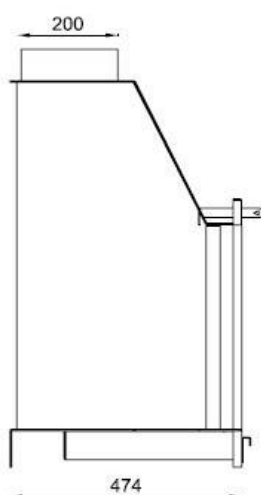

BH-170 / BH-170 P

Babacoa Hogar 70 cm.

INCLUYE	EQUIPAMIENTO
<ul style="list-style-type: none">• Guante.• Parrilla Barbacoa Inoxidable. (570:430) x 400 mm.	<ul style="list-style-type: none">• Equipo con Parrilla de fundición.• Cajón Cenicero Extraíble.• Regulación de Aire Primario.• Pintura anticalórica de color NEGRO: 800°C.• Salida de humos superior macho de 200 mm.• Válvula cortatiros.• Combustible: Leña.• Deflector Desmontable.• Boca de entrada Leña: 610 x 435mm.• Profundidad Cámara: 450 mm.• Medidas Encastre: 886 x 668 x 474 mm. (HxAxF)• Medidas Frontal: 569 x 711 mm. (Alto / Ancho).• Peso: 58 kg.
ACCESORIOS / COMPLEMENTOS	
<ul style="list-style-type: none">• Bote de Spray Pintura Anticalórica 800°C, 375 ml. Color Negro.• Manguito antigoteo de 200 mm. Negro Vitrificado.	

BH-170
Sin Puerta

BH-170 P
con Puerta de fundición