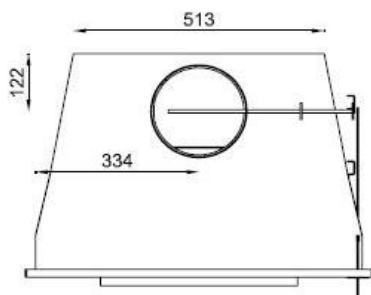

BH-170 / BH-170 P

Babacoa Hogar 70 cm.

INCLUYE	EQUIPAMIENTO
<ul style="list-style-type: none">• Guante.• Parrilla Barbacoa Inoxidable. (570:430) x 400 mm.	<ul style="list-style-type: none">• Equipo con Parrilla de fundición.• Cajón Cenicero Extraíble.• Regulación de Aire Primario.• Pintura anticalórica de color NEGRO: 800°C.• Salida de humos superior macho de 200 mm.• Válvula cortatiros.• Combustible: Leña.• Deflector Desmontable.• Boca de entrada Leña: 610 x 435mm.• Profundidad Cámara: 450 mm.• Medidas Encastre: 886 x 668 x 474 mm. (HxAxF)• Medidas Frontal: 569 x 711 mm. (Alto / Ancho).• Peso: 58 kg.
ACCESORIOS / COMPLEMENTOS	
<ul style="list-style-type: none">• Bote de Spray Pintura Anticalórica 800°C, 375 ml. Color Negro.• Manguito antigoteo de 200 mm. Negro Vitrificado.	