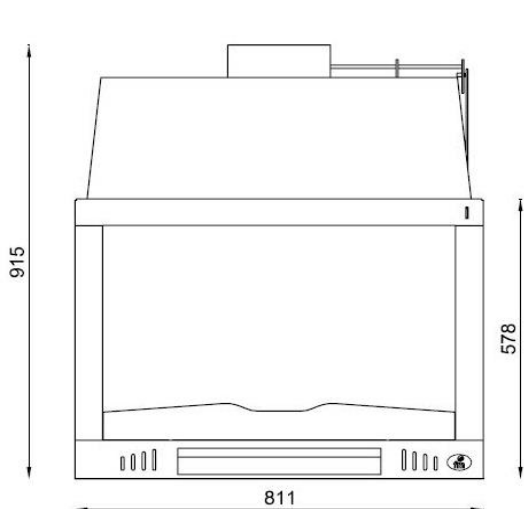

# BH-180 / BH-180 P

*Babacoa Hogar 80 cm.*

INCLUYE	EQUIPAMIENTO
<ul style="list-style-type: none"><li>• Guante.</li><li>• Parrilla Barbacoa Inoxidable. (670:520) x 400 mm.</li></ul>	<ul style="list-style-type: none"><li>• Equipo con Parrilla de fundición.</li><li>• Cajón Cenicero Extraíble.</li><li>• Regulación de Aire Primario.</li><li>• Pintura anticalórica de color NEGRO: 800°C.</li><li>• Salida de humos superior macho de 200 mm.</li><li>• Válvula cortatiros.</li><li>• Combustible: Leña.</li><li>• Deflector Desmontable.</li><li>• Boca de entrada Leña: 675 x 415mm.</li><li>• Profundidad Cámara: 500 mm.</li><li>• Medidas Encastre: 915 x 770 x 524 mm. (HxAxF)</li><li>• Medidas Frontal: 578 x 811 mm. (Alto / Ancho).</li><li>• Peso: 75 kg.</li></ul>
ACCESORIOS / COMPLEMENTOS	
<ul style="list-style-type: none"><li>• Bote de Spray Pintura Anticalórica 800°C, 375 ml. Color Negro.</li><li>• Manguito antigoteo de 200 mm. Negro Vitrificado.</li></ul>	

**BH-180**  
Sin Puerta

**BH-180 P**  
con Puerta de fundición