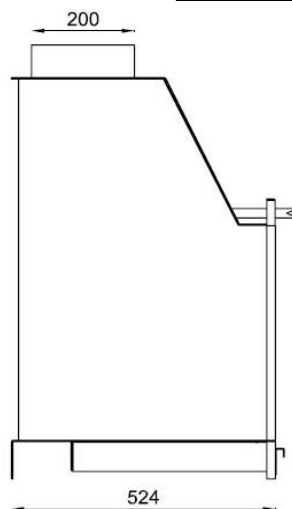

# BH-180 / BH-180 P

*Babacoa Hogar 80 cm.*

INCLUYE	EQUIPAMIENTO
<ul style="list-style-type: none"><li>• Guante.</li><li>• Parrilla Barbacoa Inoxidable. (670:520) x 400 mm.</li></ul>	<ul style="list-style-type: none"><li>• Equipo con Parrilla de fundición.</li><li>• Cajón Cenicero Extraíble.</li><li>• Regulación de Aire Primario.</li><li>• Pintura anticalórica de color NEGRO: 800°C.</li><li>• Salida de humos superior macho de 200 mm.</li><li>• Válvula cortatiros.</li><li>• Combustible: Leña.</li><li>• Deflector Desmontable.</li><li>• Boca de entrada Leña: 675 x 415mm.</li><li>• Profundidad Cámara: 500 mm.</li><li>• Medidas Encastre: 915 x 770 x 524 mm. (HxAxF)</li><li>• Medidas Frontal: 578 x 811 mm. (Alto / Ancho).</li><li>• Peso: 75 kg.</li></ul>
ACCESORIOS / COMPLEMENTOS	
<ul style="list-style-type: none"><li>• Bote de Spray Pintura Anticalórica 800°C, 375 ml. Color Negro.</li><li>• Manguito antigoteo de 200 mm. Negro Vitrificado.</li></ul>	

**BH-180**  
Sin Puerta

**BH-180 P**  
con Puerta de fundición