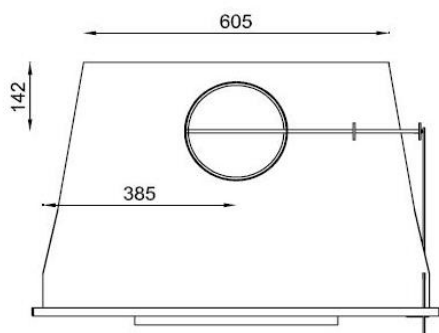

# BH-180 / BH-180 P

*Babacoa Hogar 80 cm.*

INCLUYE	EQUIPAMIENTO
<ul style="list-style-type: none"><li>• Guante.</li><li>• Parrilla Barbacoa Inoxidable. (670:520) x 400 mm.</li></ul>	<ul style="list-style-type: none"><li>• Equipo con Parrilla de fundición.</li><li>• Cajón Cenicero Extraíble.</li><li>• Regulación de Aire Primario.</li><li>• Pintura anticalórica de color NEGRO: 800°C.</li><li>• Salida de humos superior macho de 200 mm.</li><li>• Válvula cortatiros.</li><li>• Combustible: Leña.</li><li>• Deflector Desmontable.</li><li>• Boca de entrada Leña: 675 x 415mm.</li><li>• Profundidad Cámara: 500 mm.</li><li>• Medidas Encastre: 915 x 770 x 524 mm. (HxAxF)</li><li>• Medidas Frontal: 578 x 811 mm. (Alto / Ancho).</li><li>• Peso: 75 kg.</li></ul>
ACCESORIOS / COMPLEMENTOS	
<ul style="list-style-type: none"><li>• Bote de Spray Pintura Anticalórica 800°C, 375 ml. Color Negro.</li><li>• Manguito antigoteo de 200 mm. Negro Vitrificado.</li></ul>	